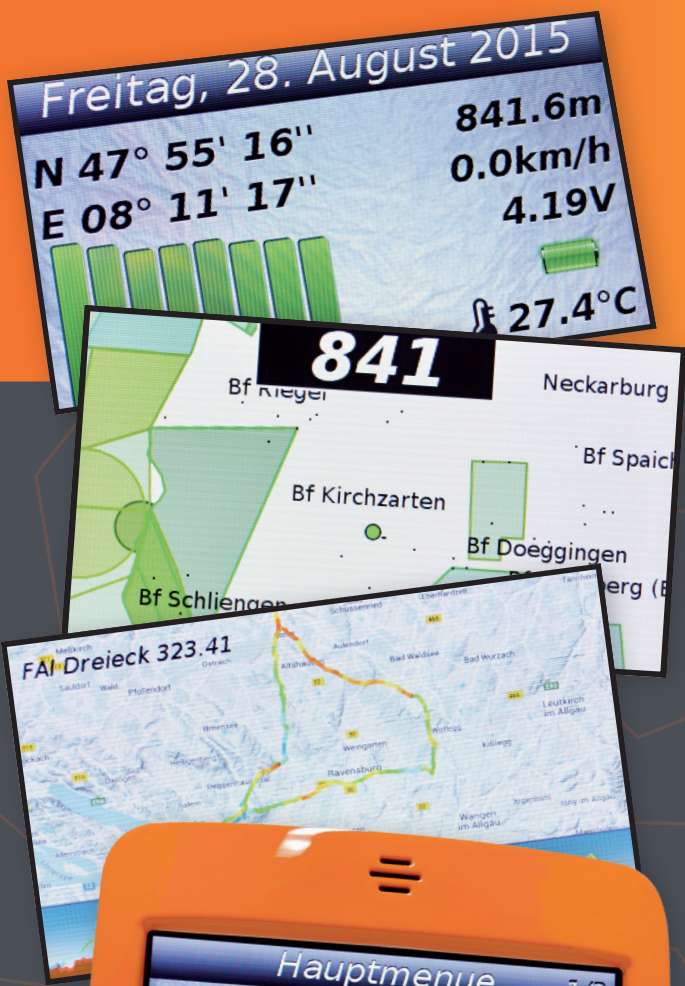

NW

SKYTRAXX 3.0®

Das neue Skytraxx 3.0

Hochauflösendes Farbdisplay mit bestem Kontrast auch bei direkter Sonneneinstrahlung

- + WiFi und Bluetooth über USB
- + 16 GigaByte Speicher
- + Luftraumdatenbank weltweit
- + Frei konfigurierbare Displayseiten
- + Anthrazit und orange

SKYTRAXX®

Skytraxx GmbH
 Im Bildstöckle 5
 79822 Titisee-Neustadt

Tel.: 00497651-3732
 Fax: 00497651-2542
 info@skytraxx.eu
 www.skytraxx.eu

Highlights Skytraxx 3.0

- Sehr leicht zu bedienendes Hightec-Vario mit hochpräziser Sensorauflösung < 5cm
- Hochauflösendes Farbdisplay mit bestem Kontrast auch bei direkter Sonneneinstrahlung
- Höhenmesser barometrisch über GPS kalibriert bis 20'000 m
- Variometer mit sehr empfindlicher Ansprechzeit (< 1 Sekunde)
- Kompaktes Gerät mit integriertem GPS und Logger
- 32 Bit Risc Prozessor
- 16 GigaByte Speicher
- 3D G-Sensor
- Magnetischer Kompass
- WiFi und Bluetooth über USB
- Datenbank mit allen Startplätzen weltweit
- Luftraumdatenbank weltweit
- AGL Höhe über Grund
- Sprachausgabe
- Erzeugt fertig signierte IGC Dateien
- Frei konfigurierbare Displayseiten

Anzeige

- Höhe absolut, Höhe relativ, Höhe kumuliert – umschaltbar Meter oder Feet
- AGL Höhe über Grund
- Vario digital
- Gleitzahl
- Geschwindigkeit über Grund
- Windrichtung und Geschwindigkeit
- Thermikanzeige mit Trackspur
- Entfernung zum Start
- Flugrichtung
- Ladeanzeige
- GPS Empfangsanzeige
- Flugzeit, Zeit
- Koordinatenanzeige in verschiedenen Formaten
- Temperatur in °C oder Fahrenheit
- QNH Druckanzeige
- Flightlevel
- Entfernung zum Wegpunkt, erforderliche Gleitzahl zum Wegpunkt
- Entfernung zum nächsten Luftraum
- Akkuanzeige

Technische Daten

- Varioanzeige digital ±300 m/s
- Varioanzeige analog ±8 m/s
- 66 Channel GPS-Modul. Updaterate bis zu 10mal pro Sekunde
- USB Schnittstelle
- G-Force Sensor
- Magnetischer Kompass
- Speichergröße: 16 Gigabyte
- Stromversorgung: Lithium Ionen Akku 3,7 V 6.800 mAh
- Abmessungen (L x B x H) 110 mm x 120 mm x 27 mm
- Gewicht 300 Gramm